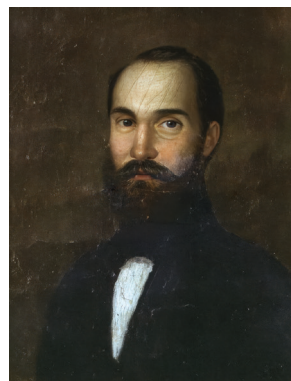

Promoție
(Profesorii și elevii
Școlii de Belle-Arte)
ulei pe panză
128 × 94 cm

[18]88

111/217K

Graduation Class
(Teachers and
Students of the School
of Fine Arts)
oil on canvas
128 × 94 cm

[18]88

111/217K

Alexandru Bănulescu
1864–1923

Alexandru Bănulescu
1864–1923

Portretul
lui Theodor Aman
ulei pe panză
78 × 63 cm

[18]91

83/214K

Portrait
of Theodor Aman
oil on canvas
78 × 63 cm

[18]91

83/214K

Portretul lui
Gheorghe Tattarescu
ulei pe panză
79 × 60 cm

[1892]

82/215K

Portrait
of Gheorghe Tattarescu
oil on canvas
79 × 60 cm

[1892]

82/215K

Alexandru Romano
1887–1916

Portret după G.D. Mirea
ulei pe pânză
70 × 52 cm

[1913]

67/216

Portrait after G.D. Mirea
oil on canvas
70 × 52 cm

[1913]

67/216

Barbu Iscovescu
1816–1854

Portretul lui Nicolae Bălcescu
ulei pe pânză
13 × 10 cm

1848

780D/35