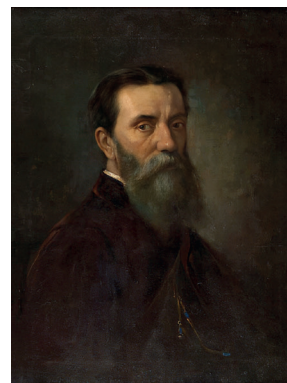

Oscar Han
1891–1976

Alexandru Bănulescu
1864–1923

Portretul
lui Ion Andreescu
ghips patinat
93 × 58 × 43 cm

1961

304/55 IP

Portrait
of Ion Andreescu
patinated plaster
93 × 58 × 43 cm

1961

304/55 IP

Promoție
(Profesorii și elevii
Școlii de Belle-Arte)
ulei pe panză
128 × 94 cm

[18]88

111/217K

Graduation Class
(Teachers and
Students of the School
of Fine Arts)
oil on canvas
128 × 94 cm

[18]88

111/217K

Alexandru Bănulescu
1864–1923

Alexandru Bănulescu
1864–1923

Portretul
lui Theodor Aman
ulei pe panză
78 × 63 cm

[18]91

83/214K

Portrait
of Theodor Aman
oil on canvas
78 × 63 cm

[18]91

83/214K

Portretul lui
Gheorghe Tattarescu
ulei pe panză
79 × 60 cm

[1892]

82/215K

Portrait
of Gheorghe Tattarescu
oil on canvas
79 × 60 cm

[1892]

82/215K

Alexandru Romano
1887–1916

Portret după G.D. Mirea
ulei pe pânză
70 × 52 cm

[1913]