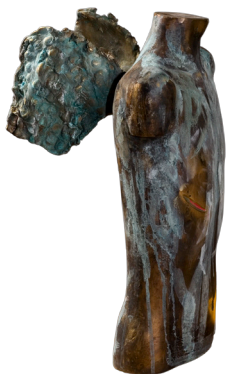

Elena (Bobi) Dumitrescu
1971