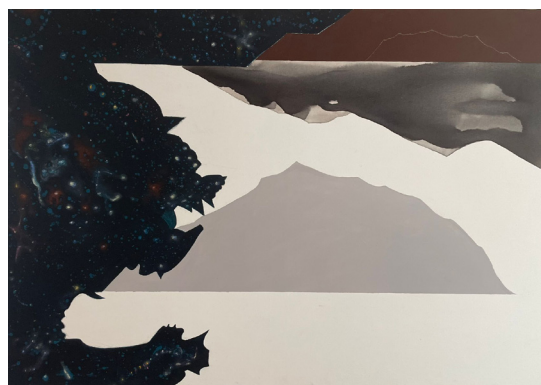

Andrei Ciubotaru

Insula
acrilic și pastel pe pânză
70 × 100 cm

2020

The Island
acrylic and pastel
on canvas
70 × 100 cm

2020