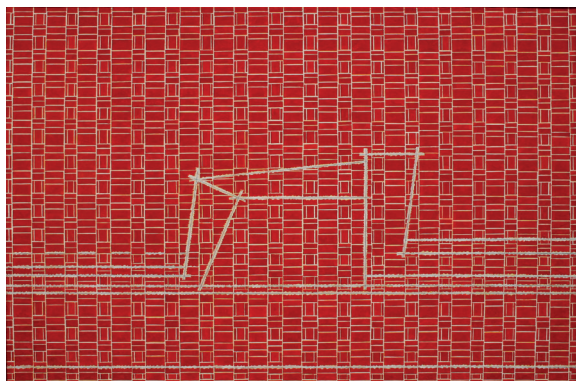

**Interferențe 2**  
acrilic pe pânză  
30 × 30 cm

[2006]

759/14AC

**Interferences 2**  
acrylic on canvas  
30 × 30 cm

[2006]

759/14AC

**Cezar Atodiresei**  
1954–2022

**B.F. 1991 (Floreasca)**  
ulei pe pânză  
68 × 102,5 cm