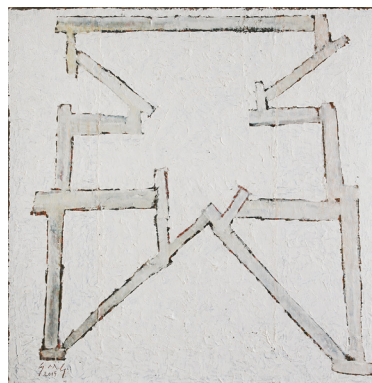

**Marilena Preda Sânc**  
1957

**Silvia-Maria Stoica**

**Peisaj Împietrit**  
ulei pe pânză  
100 × 120 cm

2012

1162AC

**Petrified Landscape**  
oil on canvas  
100 × 120 cm

2012

1162AC

**Studiul pentru Luceafăr**  
bronz și lemn  
50 × 23 × 30 cm

[2004]

772/27AC

**Study for Luceafăr**  
bronzes and wood  
50 × 23 × 30 cm

[2004]

772/27AC

**David**  
acrilic pe pânză  
100 × 100 cm

2014