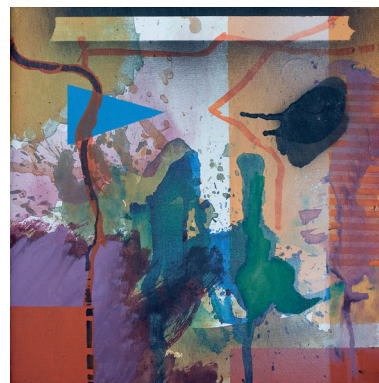

Marcel Bunea
1952

Interferențe 1
acrilic pe pânză
30 × 30 cm

[2006]

758/13AC

Interferences 1
acrylic on canvas
30 × 30 cm

[2006]

758/13AC

Interferențe 2
acrilic pe pânză
30 × 30 cm

[2006]

759/14AC

Interferences 2
acrylic on canvas
30 × 30 cm

[2006]

759/14AC